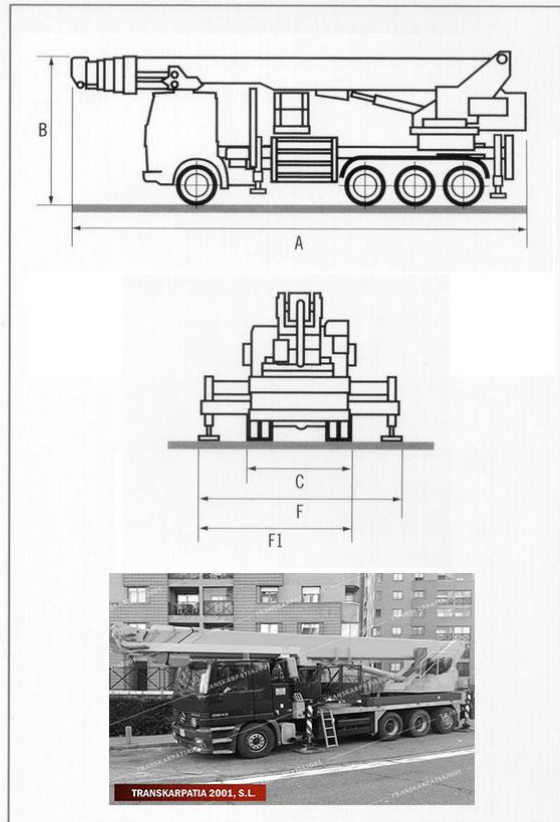

DIMENSIONES (en m.)

A = 12,50 m. F = 6,50 m.

B = 3,85 m. F1 = 4,50 m.

C = 2,50 m.

PLATAFORMA

MARCA: WUMAG

MODELO: WT580

ALTURA DE TRABAJO: 58 m.

ALCANCE HORIZONTAL CON 120 Kg.: 27 m.

CINEMÁTICA: TELESCÓPICA

ROTACIÓN: 240°

CESTA: GIRATORIA (90° X 2)

CARGA ÚTIL: 400 Kg.

DIMENSIONES CESTA:

STANDARD: 0,80 x 1,10 x 2,30

m.
TELESCÓPICA: 0,80 x 1,10 x 3,90

m.

Curva de Trabajo

OBSERVACIONES:

- Corriente eléctrica en la cesta.
- Motor auxiliar para movimientos.
- Motor eléctrico 380 W BIENERGÉTICO.